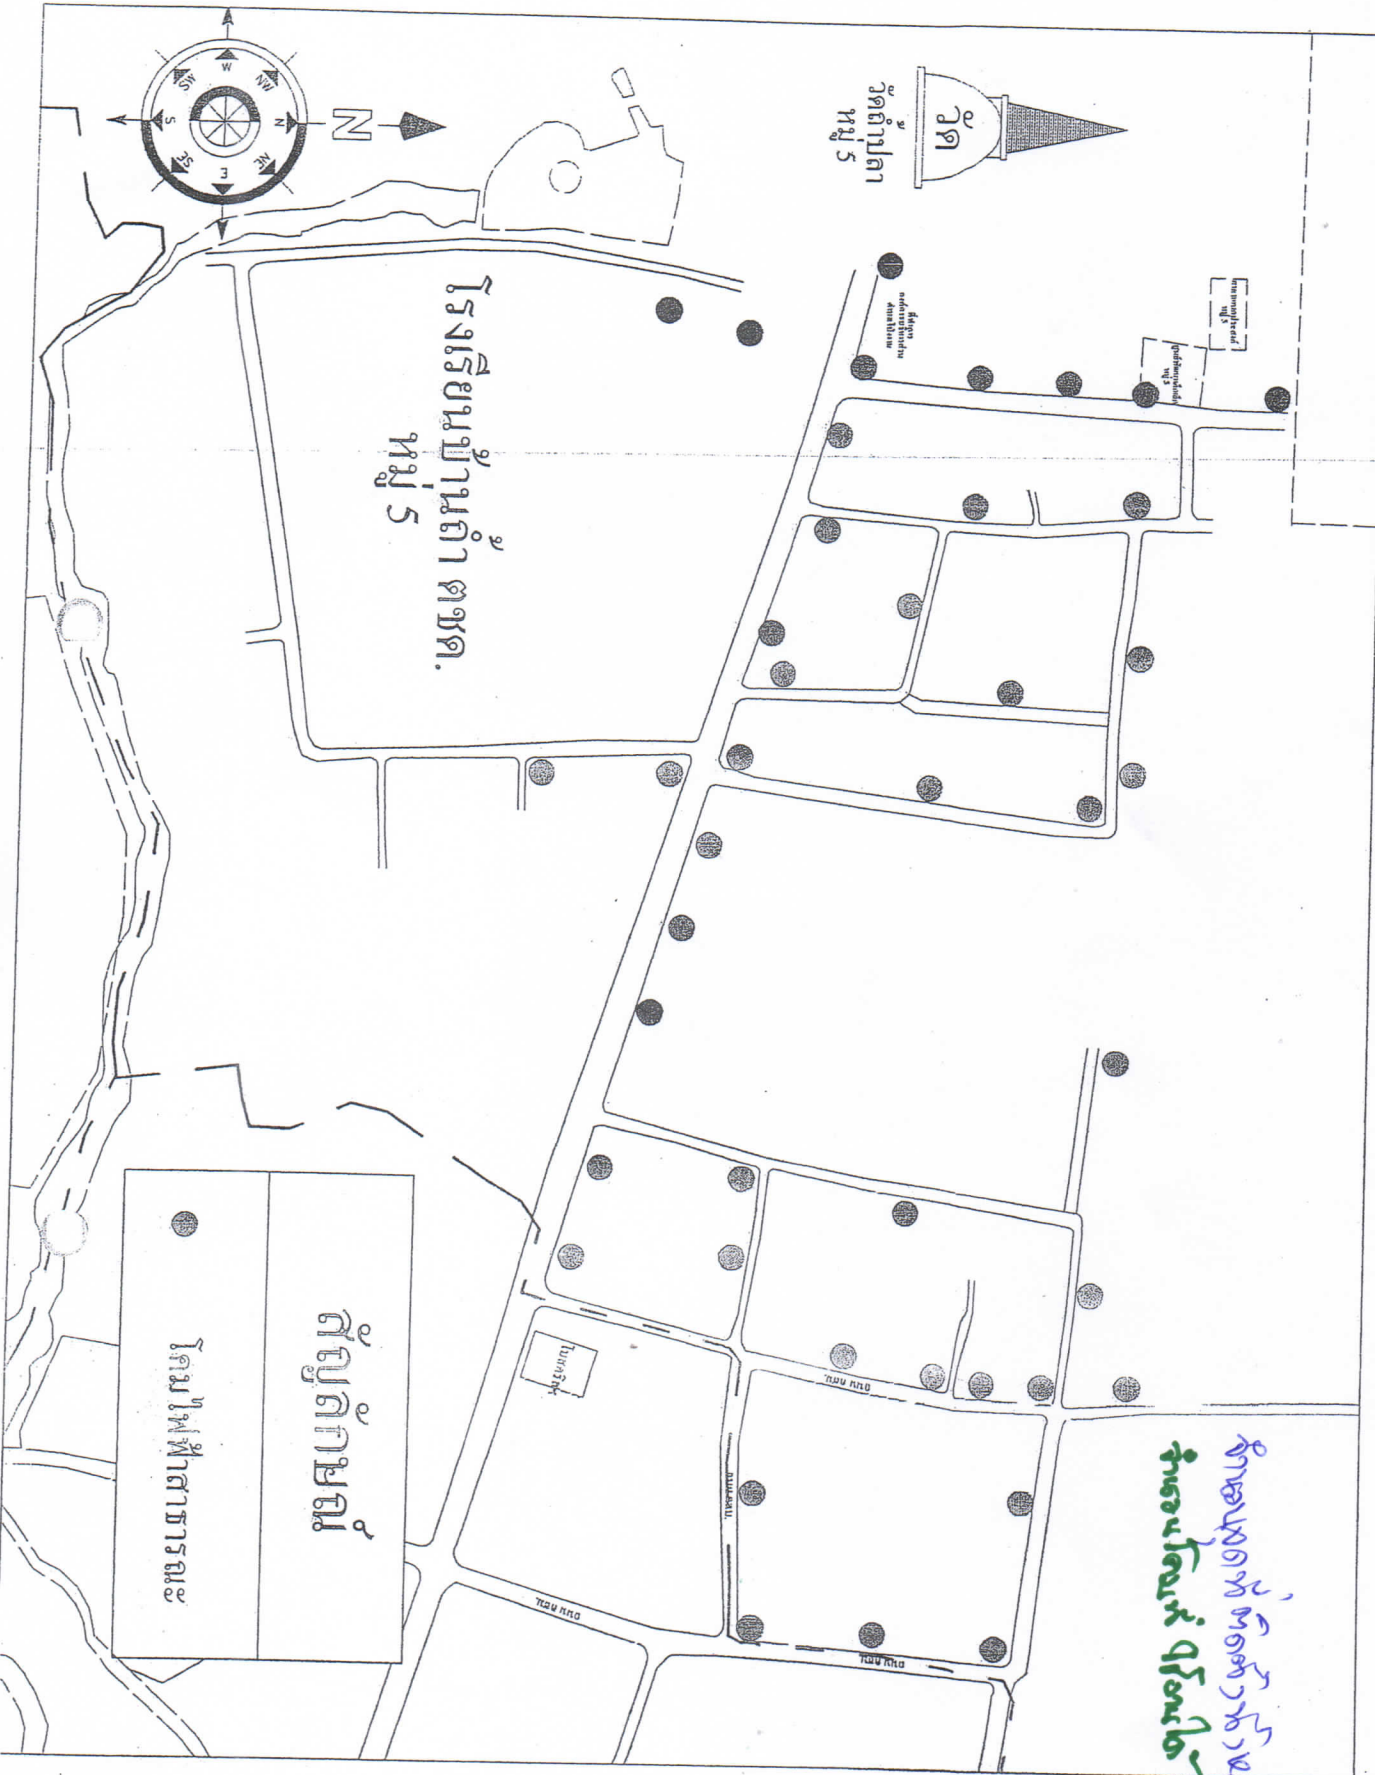

แผนที่แสดงจุดติดตั้งไฟฟ้าสาธารณะ หมู่ที่ 12

สัญลักษณ์
● โคมไฟฟ้าสาธารณะ

จากแผนที่ที่ติดตัว ขวต. 101 จุด.
จำนวนโคมที่ 9 โคมได้ 101 จุด

แผนที่แสดงจุดติดตั้งไฟฟ้าสาธารณะ หมู่ที่ 11

●	โคมไฟไฟฟ้าสาธารณะ
สัญลักษณ์	

●	สัญลักษณ์
●	โคมไฟฟ้าสาธารณะ
▲	โคมไฟฟ้าสาธารณะโซลาร์เซลล์
☒	จุดควบคุมไฟฟ้าสาธารณะ

บ้านเลขที่ ๑๑๑ หมู่ ๑
บ้านเลขที่ ๑๑๒ หมู่ ๑
บ้านเลขที่ ๑๑๓ หมู่ ๑

แผนที่แสดงจุดติดตั้งไฟฟ้าสาธารณะ หมู่ที่ 8

สถานีสูบน้ำที่ ติดที่วัดบ้านโป่ง หมู่ 8
จำนวนโคมไฟฟ้าสาธารณะ ๑๑ จุด

สัญลักษณ์
โคมไฟฟ้าสาธารณะ
ตู้ควบคุมไฟฟ้าสาธารณะ

แผนที่แสดงจุดติดตั้งไฟฟ้าสาธารณะ หมู่ที่ 7

จำนวนจุดติดตั้งไฟฟ้าสาธารณะ 86 จุด
จำนวนโคมไฟส่องสว่าง 85 โคม

ถนนเทศบาล หมู่ที่ 7

โรงเรียนบ้านดงตาล หมู่ที่ 3

สัญลักษณ์	
●	โคมไฟฟ้าสาธารณะ
▲	โคมไฟฟ้าสาธารณะไร้สาย
☒	ตำแหน่งไฟฟ้าสาธารณะ

แผนที่แสดงจุดติดตั้งไฟฟ้าสาธารณะ หมู่ที่ 5

จำนวนจุดที่ติดตั้งไว้ทั้งหมด - 46 จุด
จำนวนโคมไฟ 45 จุด

แผนที่แสดงจุดติดตั้งไฟฟ้าสาธารณะ หมู่ที่ 3

จำนวนจุดติดตั้งทั้งหมด ๕๕ จุด
จำนวนโคมไฟฟ้าสาธารณะ ๖๕ โคม

แผนที่แสดงจุดติดตั้งไฟฟ้าสาธารณะ หมู่ที่ 2