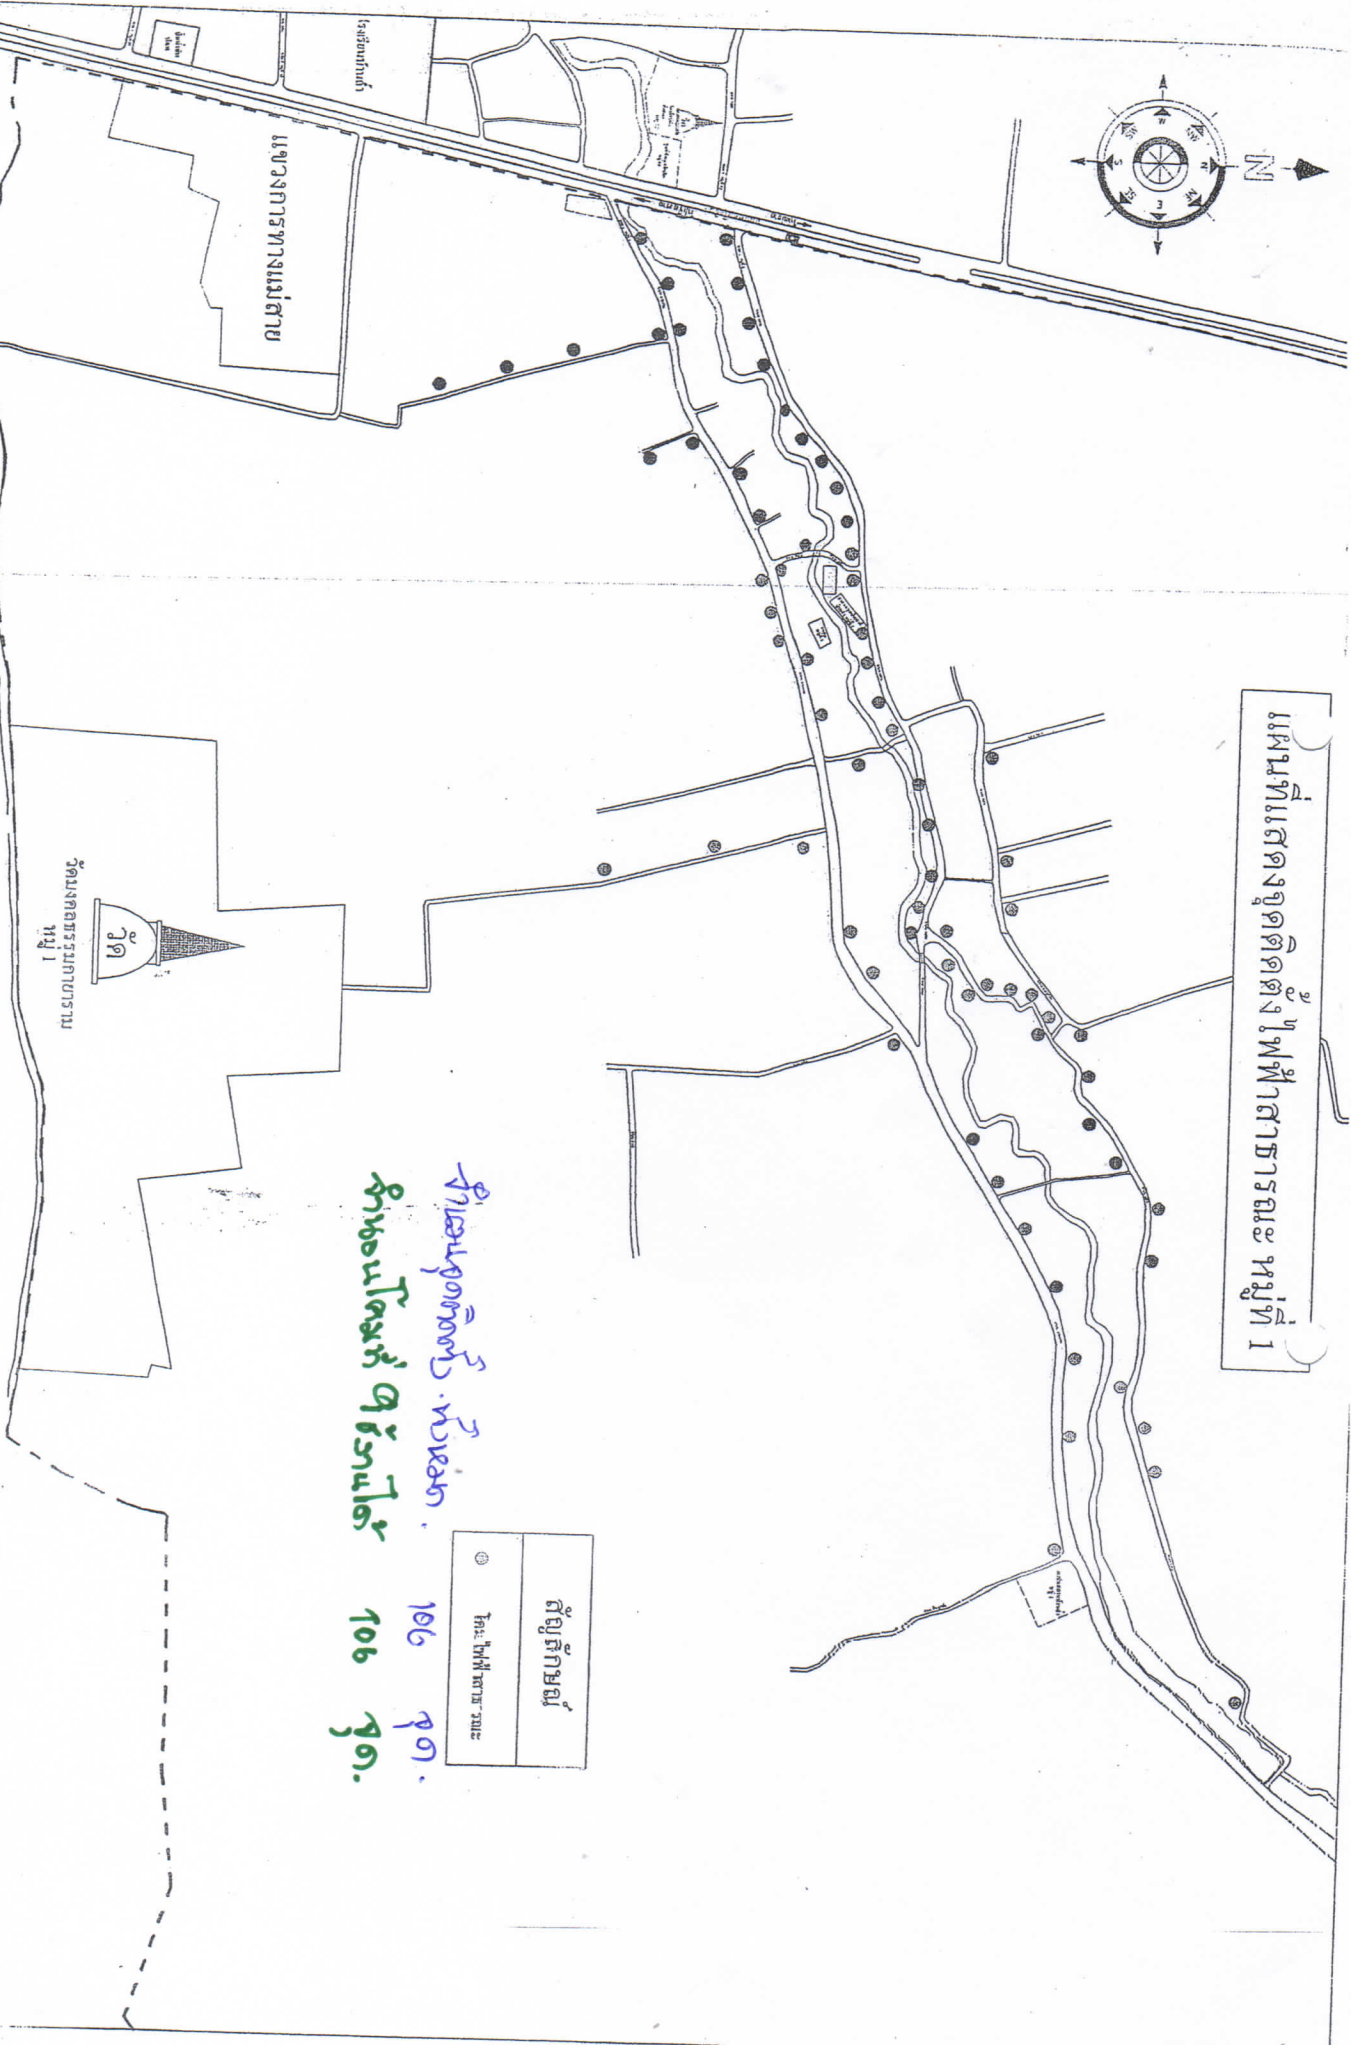

แผนที่แสดงจุดติดตั้งไฟฟ้าสาธารณะ หมู่ที่ 12

สัญลักษณ์
● โคมไฟฟ้าสาธารณะ

จากแผนที่ที่ติดตัว ขวต. 101 จุด.
จำนวนโคมที่ 9 โคมได้ 101 จุด

แผนที่แสดงจุดติดตั้งไฟฟ้าสาธารณะ หมู่ที่ 11

●	โคมไฟไฟฟ้าสาธารณะ
สัญลักษณ์	

สัญลักษณ์
โคมไฟฟ้าสาธารณะ
ตู้ควบคุมไฟฟ้าสาธารณะ

แผนที่แสดงจุดติดตั้งไฟฟ้าสาธารณะ หมู่ที่ 7

จำนวนจุดติดตั้งไฟฟ้าสาธารณะ 86 จุด
จำนวนโคมไฟส่องสว่าง 85 โคม

ถนนเทศบาล หมู่ที่ 7

โรงเรียนบ้านดงตาล หมู่ที่ 3

สัญลักษณ์	
●	โคมไฟฟ้าสาธารณะ
▲	โคมไฟฟ้าสาธารณะไร้สาย
☒	ตำแหน่งไฟฟ้าสาธารณะ

แผนที่แสดงจุดติดตั้งไฟฟ้าสาธารณะ หมู่ที่ 5

จำนวนจุดที่ติดตั้งไว้ทั้งหมด - 46 จุด
จำนวนโคมไฟ 45 จุด

แผนที่แสดงจุดติดตั้งไฟฟ้าสาธารณะ หมู่ที่ 3

จำนวนจุดติดตั้งทั้งหมด ๕๕ จุด
จำนวนโคมไฟฟ้าสาธารณะ ๖๕ โคม

แผนที่แสดงจุดติดตั้งไฟฟ้าสาธารณะ หมู่ที่ 2

ฉาปนสถานบ้านดง หมู่ 2

ไร้ยาสูบ

สัญลักษณ์	
●	โคมไฟฟ้าสาธารณะ
⊠	ตู้ควบคุมไฟฟ้าสาธารณะ

จำนวนโคมที่ติดตั้ง ๗๓ ชุด.
จำนวนตู้ควบคุมที่ ๑๓ ชุด

วัดจีน

ศาลาประชาคม

แผนที่แสดงจุดติดตั้งไฟฟ้าสาธารณะ หมู่ที่ 1

จำนวนจุดติดตั้ง : 106 จุด
จำนวนโคมไฟ : 106 จุด