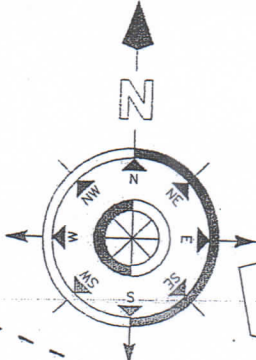

สัญลักษณ์
โคมไฟฟ้าสาธารณะ
ตู้ควบคุมไฟฟ้าสาธารณะ

แผนที่แสดงจุดติดตั้งไฟฟ้าสาธารณะ หมู่ที่ 7

จำนวนจุดติดตั้งไฟฟ้าสาธารณะ 86 จุด
จำนวนโคมไฟส่องสว่าง 85 โคม

ถนนเทศบาล หมู่ที่ 7

โรงเรียนบ้านดงตาล หมู่ที่ 3

สัญลักษณ์	
●	โคมไฟฟ้าสาธารณะ
▲	โคมไฟฟ้าสาธารณะไร้สาย
☒	ตำแหน่งไฟฟ้าสาธารณะ

แผนที่แสดงจุดติดตั้งไฟฟ้าสาธารณะ หมู่ที่ 5

จำนวนจุดที่ติดตั้งไว้ทั้งหมด - 46 จุด
จำนวนโคมไฟ 45 จุด

แผนที่แสดงจุดติดตั้งไฟฟ้าสาธารณะ หมู่ที่ 3

จำนวนจุดติดตั้งทั้งหมด ๕๕ จุด
จำนวนโคมไฟฟ้าสาธารณะ ๖๕ โคม

แผนที่แสดงจุดติดตั้งไฟฟ้าสาธารณะ หมู่ที่ 2

ฉาปนสถานบ้านดง หมู่ 2

ไร้ยาสูบ

สัญลักษณ์	
●	โคมไฟฟ้าสาธารณะ
⊠	ตู้ควบคุมไฟฟ้าสาธารณะ

จำนวนโคมที่ติดตั้ง ๗๓ ชุด.
จำนวนตู้ควบคุมที่ ๑๓ ชุด

วัดจีน

ศาลาประชาคม

แผนที่แสดงจุดติดตั้งไฟฟ้าสาธารณะ หมู่ที่ 1

จำนวนจุดติดตั้ง : 106 จุด
จำนวนโคมไฟ : 106 จุด