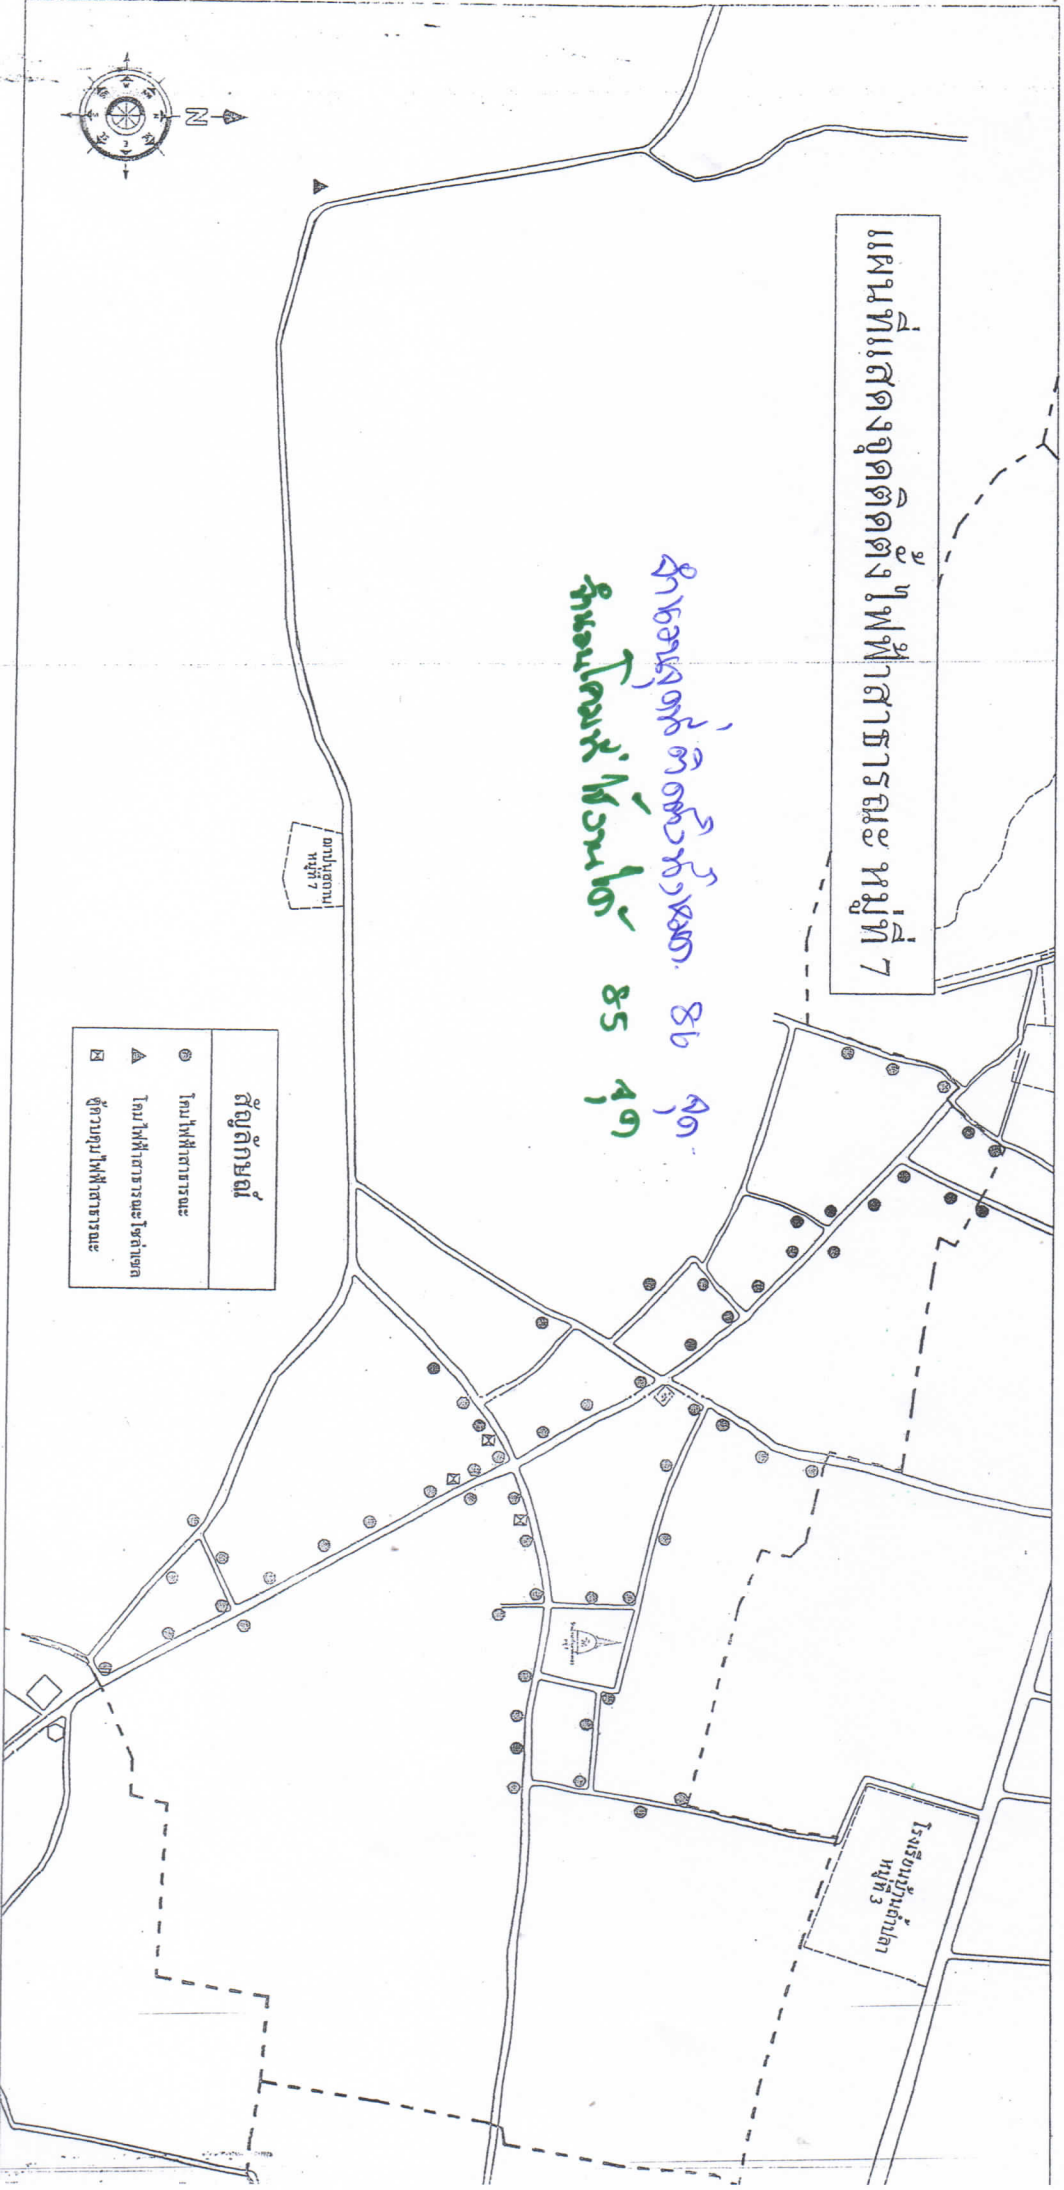

แผนที่แสดงจุดติดตั้งไฟฟ้าสาธารณะ หมู่ที่ 12

สัญลักษณ์
● โคมไฟฟ้าสาธารณะ

จากแผนที่ที่ติดตัว ขวต. 101 จุด.
จำนวนโคมที่ 9 โคมได้ 101 จุด

แผนที่แสดงจุดติดตั้งไฟฟ้าสาธารณะ หมู่ที่ 11

●	โคมไฟไฟฟ้าสาธารณะ
สัญลักษณ์	

●	สัญลักษณ์
●	โคมไฟฟ้าสาธารณะ
▲	โคมไฟฟ้าสาธารณะโซลาร์เซลล์
☒	จุดควบคุมไฟฟ้าสาธารณะ

บ้านเลขที่ ๑๑๑ หมู่ ๑
บ้านเลขที่ ๑๑๒ หมู่ ๑
บ้านเลขที่ ๑๑๓ หมู่ ๑

แผนที่แสดงจุดติดตั้งไฟฟ้าสาธารณะ หมู่ที่ 8

สถานีสูบน้ำที่ ติดที่วัดบ้านโป่ง หมู่ 8
จำนวนโคมไฟฟ้าสาธารณะ ๑๑ จุด

สัญลักษณ์
โคมไฟฟ้าสาธารณะ
ตู้ควบคุมไฟฟ้าสาธารณะ

แผนที่แสดงจุดติดตั้งไฟฟ้าสาธารณะ หมู่ที่ 7

จำนวนจุดติดตั้งไฟฟ้าสาธารณะ 86 จุด
จำนวนโคมไฟส่องสว่าง 85 โคม

ถนนเทศบาล หมู่ที่ 7

โรงเรียนบ้านดงตาล หมู่ที่ 3

สัญลักษณ์	
●	โคมไฟฟ้าสาธารณะ
▲	โคมไฟฟ้าสาธารณะไร้สาย
☒	ตำแหน่งไฟฟ้าสาธารณะ

แผนที่แสดงจุดติดตั้งไฟฟ้าสาธารณะ หมู่ที่ 5

จำนวนจุดที่ติดตั้งไว้ทั้งหมด - 46 จุด
จำนวนโคมไฟ 45 จุด

แผนที่แสดงจุดติดตั้งไฟฟ้าสาธารณะ หมู่ที่ 3

จำนวนจุดติดตั้งทั้งหมด ๕๕ จุด
จำนวนโคมไฟฟ้าสาธารณะ ๖๕ โคม

แผนที่แสดงจุดติดตั้งไฟฟ้าสาธารณะ หมู่ที่ 2