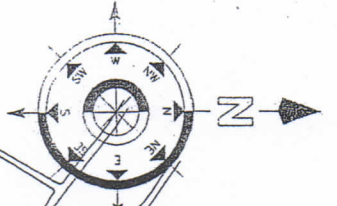

แผนที่แสดงจุดติดตั้งไฟฟ้าสาธารณะ หมู่ที่ 12

สัญลักษณ์
● โคมไฟฟ้าสาธารณะ

จากแผนที่ที่ติดตัว ขวต. 101 จุด.
จำนวนโคมที่ 9 โคมได้ 101 จุด

แผนที่แสดงจุดติดตั้งไฟฟ้าสาธารณะ หมู่ที่ 11

●	โคมไฟไฟฟ้าสาธารณะ
สัญลักษณ์	

โคมไฟ

ถนนกีฬา

บ่อน้ำ

บ่อน้ำ

บ้านหนองน้ำ

สพต

บ้านหนองน้ำ 1 บ. 5 ต.
บ้านหนองน้ำ 1 บ. 4 ต.

แผนที่แสดงจุดติดตั้งไฟฟ้าสาธารณะ หมู่ที่ ๑

●	สัญลักษณ์
●	โคมไฟฟ้าสาธารณะ
▲	โคมไฟฟ้าสาธารณะโซลาร์เซลล์
☒	จุดควบคุมไฟฟ้าสาธารณะ

บ้านเลขที่ ๑๑๑ หมู่ ๑
บ้านเลขที่ ๑๑๒ หมู่ ๑
บ้านเลขที่ ๑๑๓ หมู่ ๑

แผนที่แสดงจุดติดตั้งไฟฟ้าสาธารณะ หมู่ที่ 8

สถานีสูบน้ำที่ ติดที่วัดบ้านโป่ง หมู่ 8
จำนวนโคมไฟฟ้าสาธารณะ ๑๑ จุด