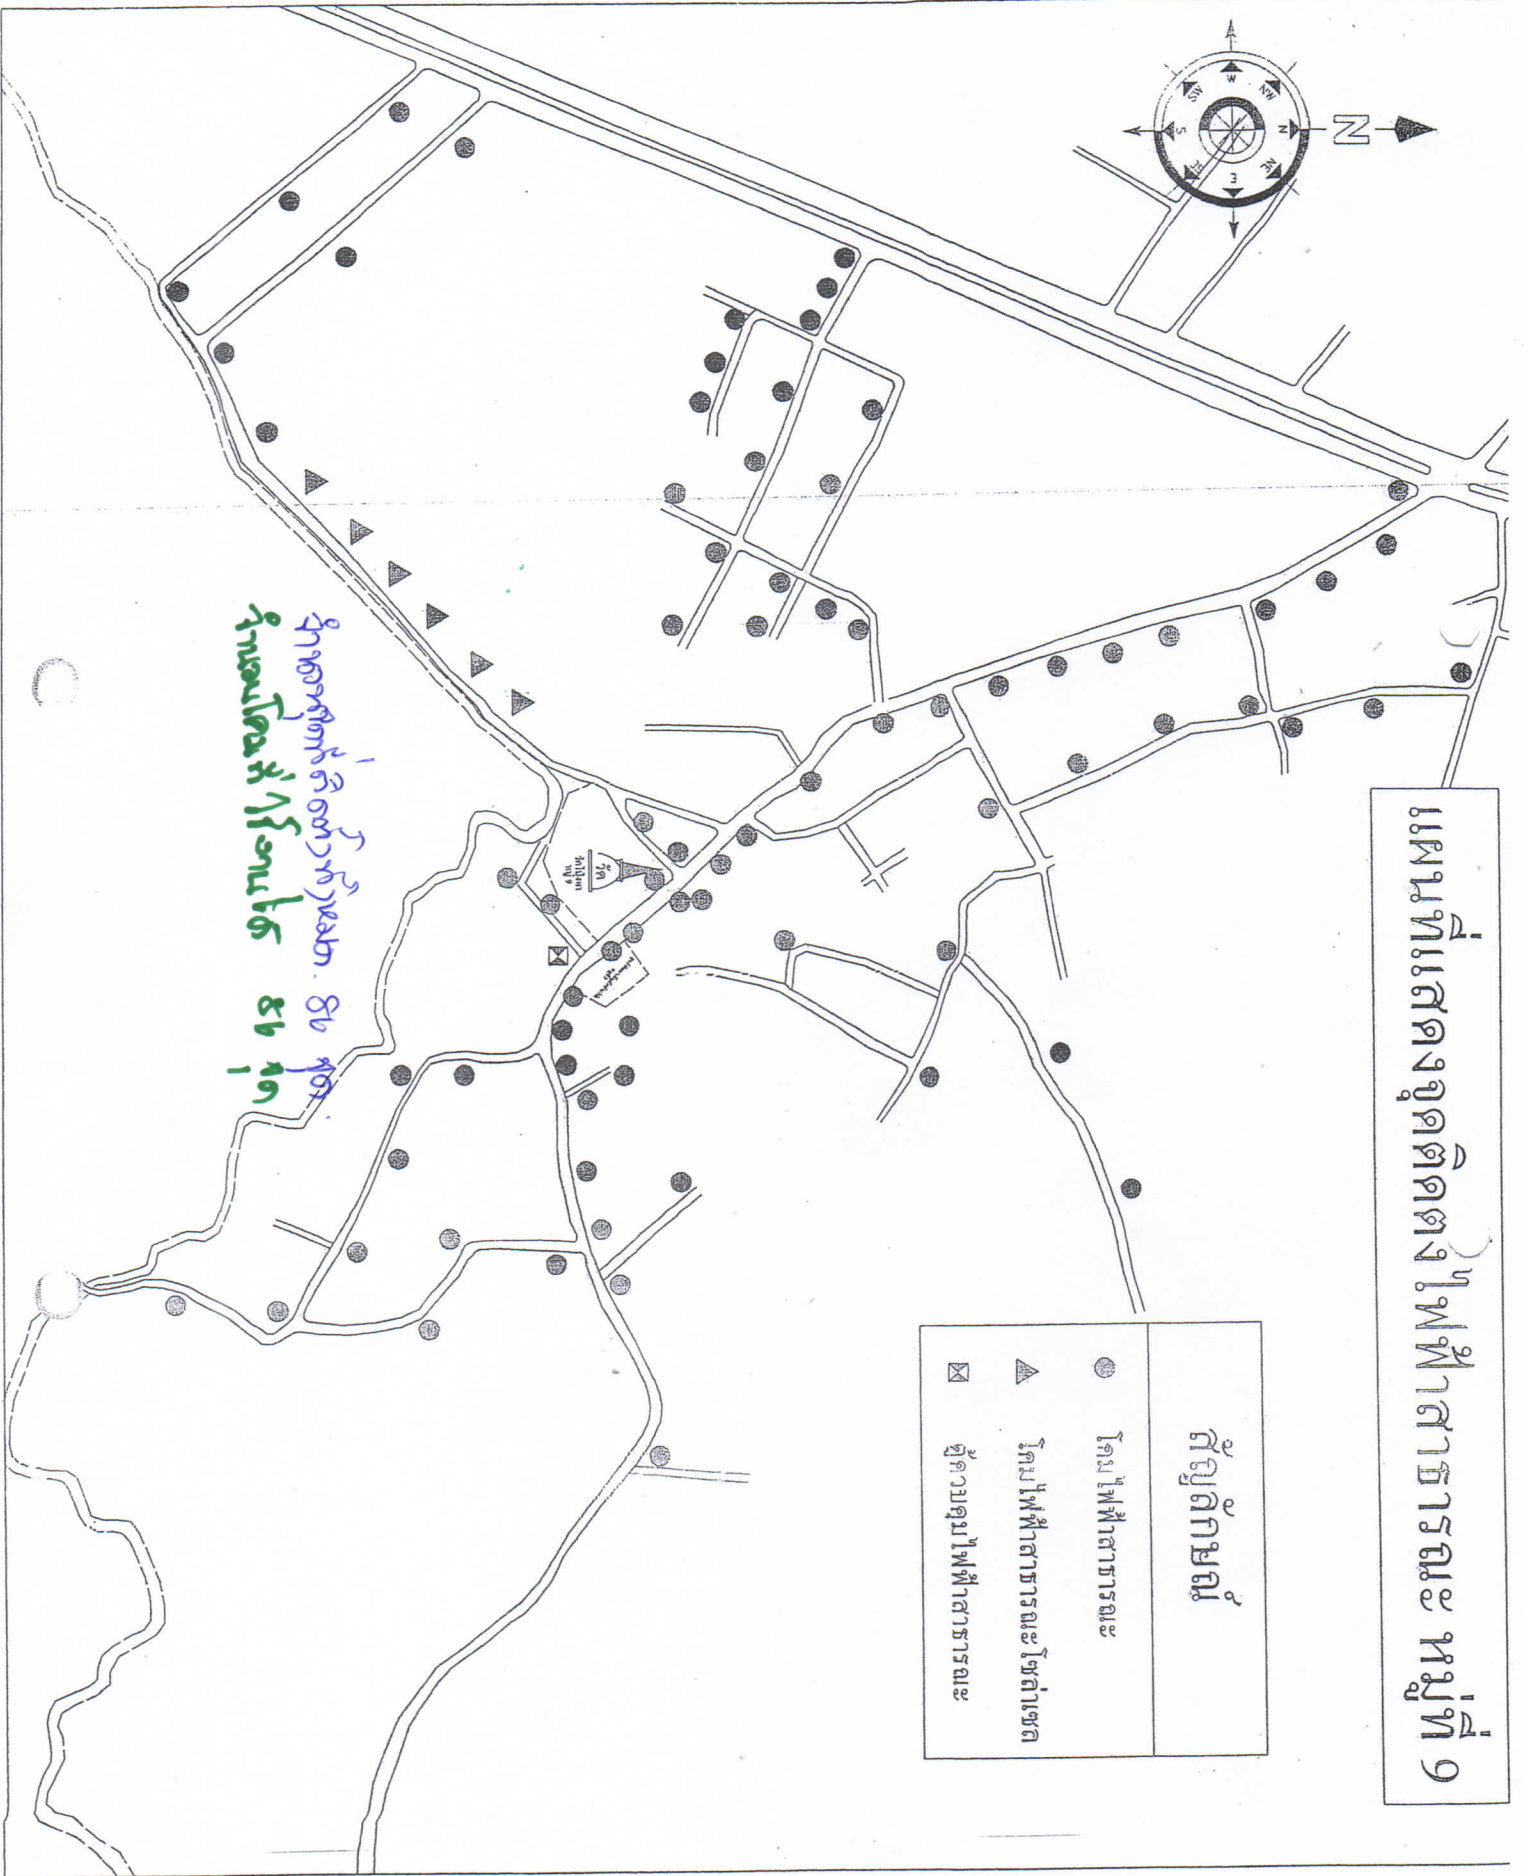

แผนที่แสดงจุดติดตั้งไฟฟ้าสาธารณะ หมู่ที่ 12

สัญลักษณ์
● โคมไฟฟ้าสาธารณะ

จากแผนที่ที่ติดตัว ขวต. 101 จุด.
จำนวนโคมที่ 9 โคมได้ 101 จุด

แผนที่แสดงจุดติดตั้งไฟฟ้าสาธารณะ หมู่ที่ 11

●	โคมไฟไฟฟ้าสาธารณะ
สัญลักษณ์	

●	สัญลักษณ์
●	โคมไฟฟ้าสาธารณะ
▲	โคมไฟฟ้าสาธารณะโซลาร์เซลล์
☒	จุดควบคุมไฟฟ้าสาธารณะ

บ้านเลขที่ ๑๑๑ หมู่ ๑
บ้านเลขที่ ๑๑๒ หมู่ ๑
บ้านเลขที่ ๑๑๓ หมู่ ๑

แผนที่แสดงจุดติดตั้งไฟฟ้าสาธารณะ หมู่ที่ 8

สถานีสูบน้ำที่ ติดที่วัดบ้านโป่ง หมู่ 8
จำนวนโคมไฟฟ้าสาธารณะ ๑๑ จุด

สัญลักษณ์
โคมไฟฟ้าสาธารณะ
ตู้ควบคุมไฟฟ้าสาธารณะ

แผนที่แสดงจุดติดตั้งไฟฟ้าสาธารณะ หมู่ที่ 7

จำนวนจุดติดตั้งไฟฟ้าสาธารณะ 86 จุด
จำนวนโคมไฟส่องสว่าง 85 โคม

ถนนเทศบาล หมู่ที่ 7

โรงเรียนบ้านดงตาล หมู่ที่ 3

สัญลักษณ์	
●	โคมไฟฟ้าสาธารณะ
▲	โคมไฟฟ้าสาธารณะไร้สาย
☒	ตำแหน่งไฟฟ้าสาธารณะ

แผนที่แสดงจุดติดตั้งไฟฟ้าสาธารณะ หมู่ที่ 5

จำนวนจุดที่ติดตั้งไว้ทั้งหมด - 46 จุด
จำนวนโคมไฟ 45 จุด

แผนที่แสดงจุดติดตั้งไฟฟ้าสาธารณะ หมู่ที่ 3

จำนวนจุดติดตั้งทั้งหมด ๕๕ จุด
จำนวนโคมไฟฟ้าสาธารณะ ๖๕ โคม

แผนที่แสดงจุดติดตั้งไฟฟ้าสาธารณะ หมู่ที่ 2