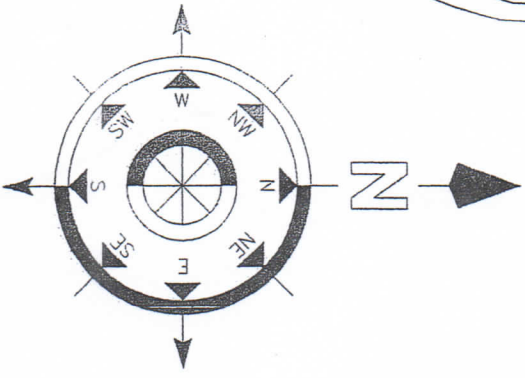

แผนที่แสดงจุดติดตั้งไฟฟ้าสาธารณะ หมู่ที่ 12

สัญลักษณ์
● โคมไฟฟ้าสาธารณะ

จากแผนที่ที่ติดตัว ขวต. 101 จุด.
จำนวนโคมที่ 9 โคมได้ 101 จุด

แผนที่แสดงจุดติดตั้งไฟฟ้าสาธารณะ หมู่ที่ 11

●	โคมไฟไฟฟ้าสาธารณะ
สัญลักษณ์	