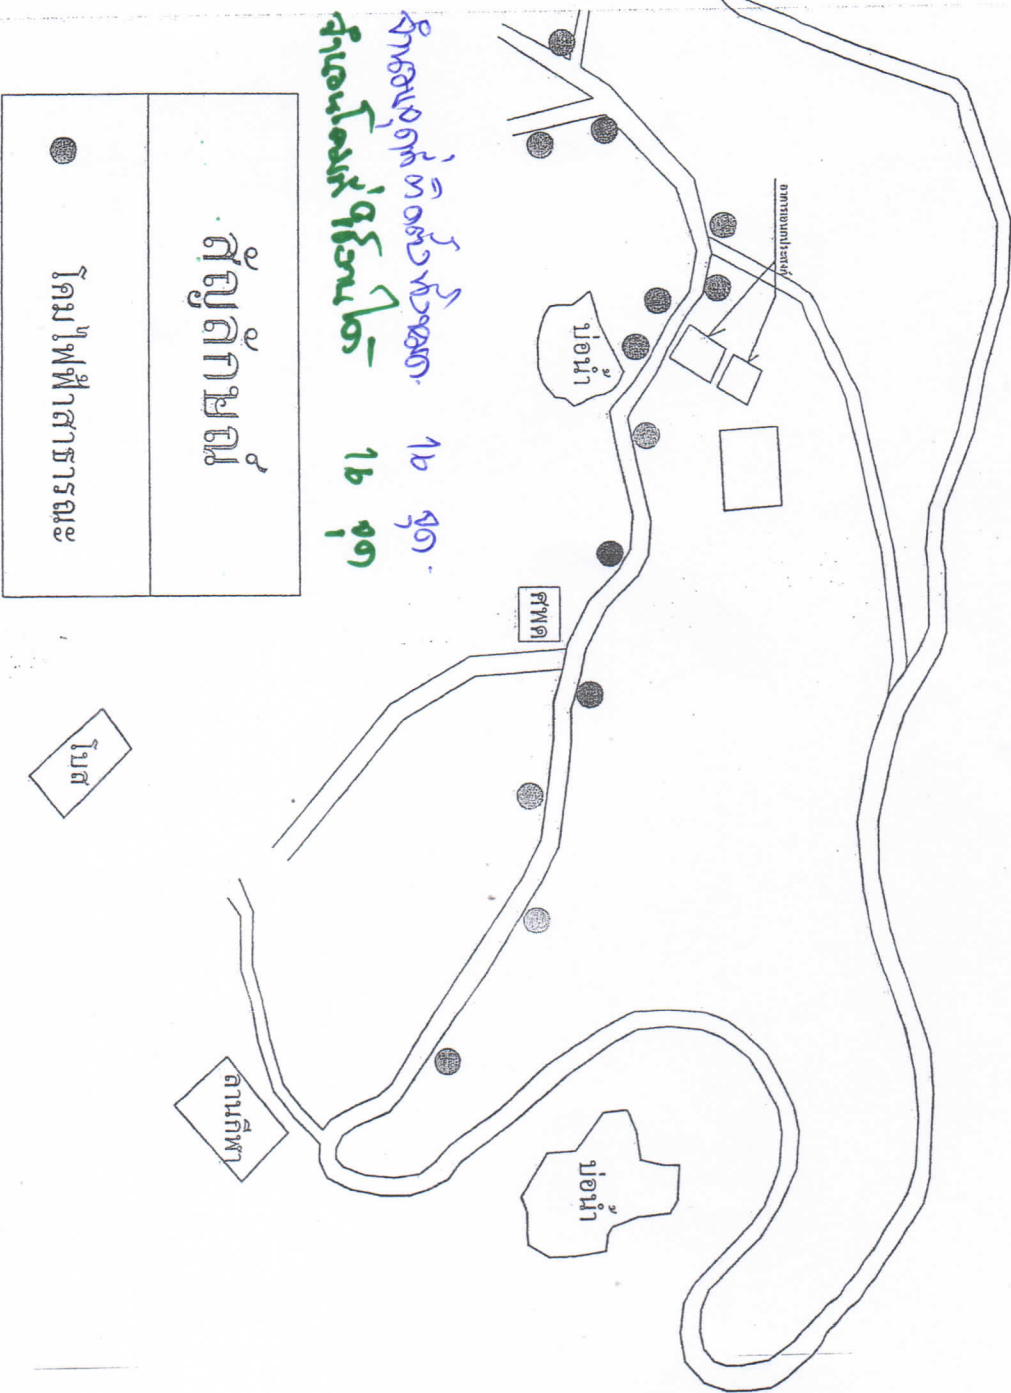

แผนที่แสดงจุดติดตั้งไฟฟ้าสาธารณะ หมู่ที่ 12

สัญลักษณ์
● โคมไฟฟ้าสาธารณะ

จากแผนที่ที่ติดตัว ขวต. 101 จุด.
จำนวนโคมที่ 9 โคมได้ 101 จุด

แผนที่แสดงจุดติดตั้งไฟฟ้าสาธารณะ หมู่ที่ 11

●	โคมไฟไฟฟ้าสาธารณะ
สัญลักษณ์	

●	สัญลักษณ์
●	โคมไฟฟ้าสาธารณะ
▲	โคมไฟฟ้าสาธารณะโซลาร์เซลล์
☒	จุดควบคุมไฟฟ้าสาธารณะ

บ้านเลขที่ ๑๑๑ หมู่ ๑
บ้านเลขที่ ๑๑๒ หมู่ ๑
บ้านเลขที่ ๑๑๓ หมู่ ๑

แผนที่แสดงจุดติดตั้งไฟฟ้าสาธารณะ หมู่ที่ 8

สถานีสูบน้ำที่ ติดที่วัดบ้านโป่ง หมู่ 8
จำนวนโคมไฟฟ้าสาธารณะ ๑๑ จุด

สัญลักษณ์
โคมไฟฟ้าสาธารณะ
ตู้ควบคุมไฟฟ้าสาธารณะ

แผนที่แสดงจุดติดตั้งไฟฟ้าสาธารณะ หมู่ที่ 7

จำนวนจุดติดตั้งไฟฟ้าสาธารณะ 86 จุด
จำนวนโคมไฟส่องสว่าง 85 โคม

ถนนเทศบาล หมู่ที่ 7

โรงเรียนบ้านดงตาล หมู่ที่ 3

สัญลักษณ์	
●	โคมไฟฟ้าสาธารณะ
▲	โคมไฟฟ้าสาธารณะไร้สาย
☒	ตำแหน่งไฟฟ้าสาธารณะ

แผนที่แสดงจุดติดตั้งไฟฟ้าสาธารณะ หมู่ที่ 5

จำนวนจุดที่ติดตั้งไว้ทั้งหมด - 46 จุด
จำนวนโคมไฟ 45 จุด

แผนที่แสดงจุดติดตั้งไฟฟ้าสาธารณะ หมู่ที่ 3

จำนวนจุดติดตั้งทั้งหมด ๕๕ จุด
จำนวนโคมไฟฟ้าสาธารณะ ๖๕ โคม

แผนที่แสดงจุดติดตั้งไฟฟ้าสาธารณะ หมู่ที่ 2