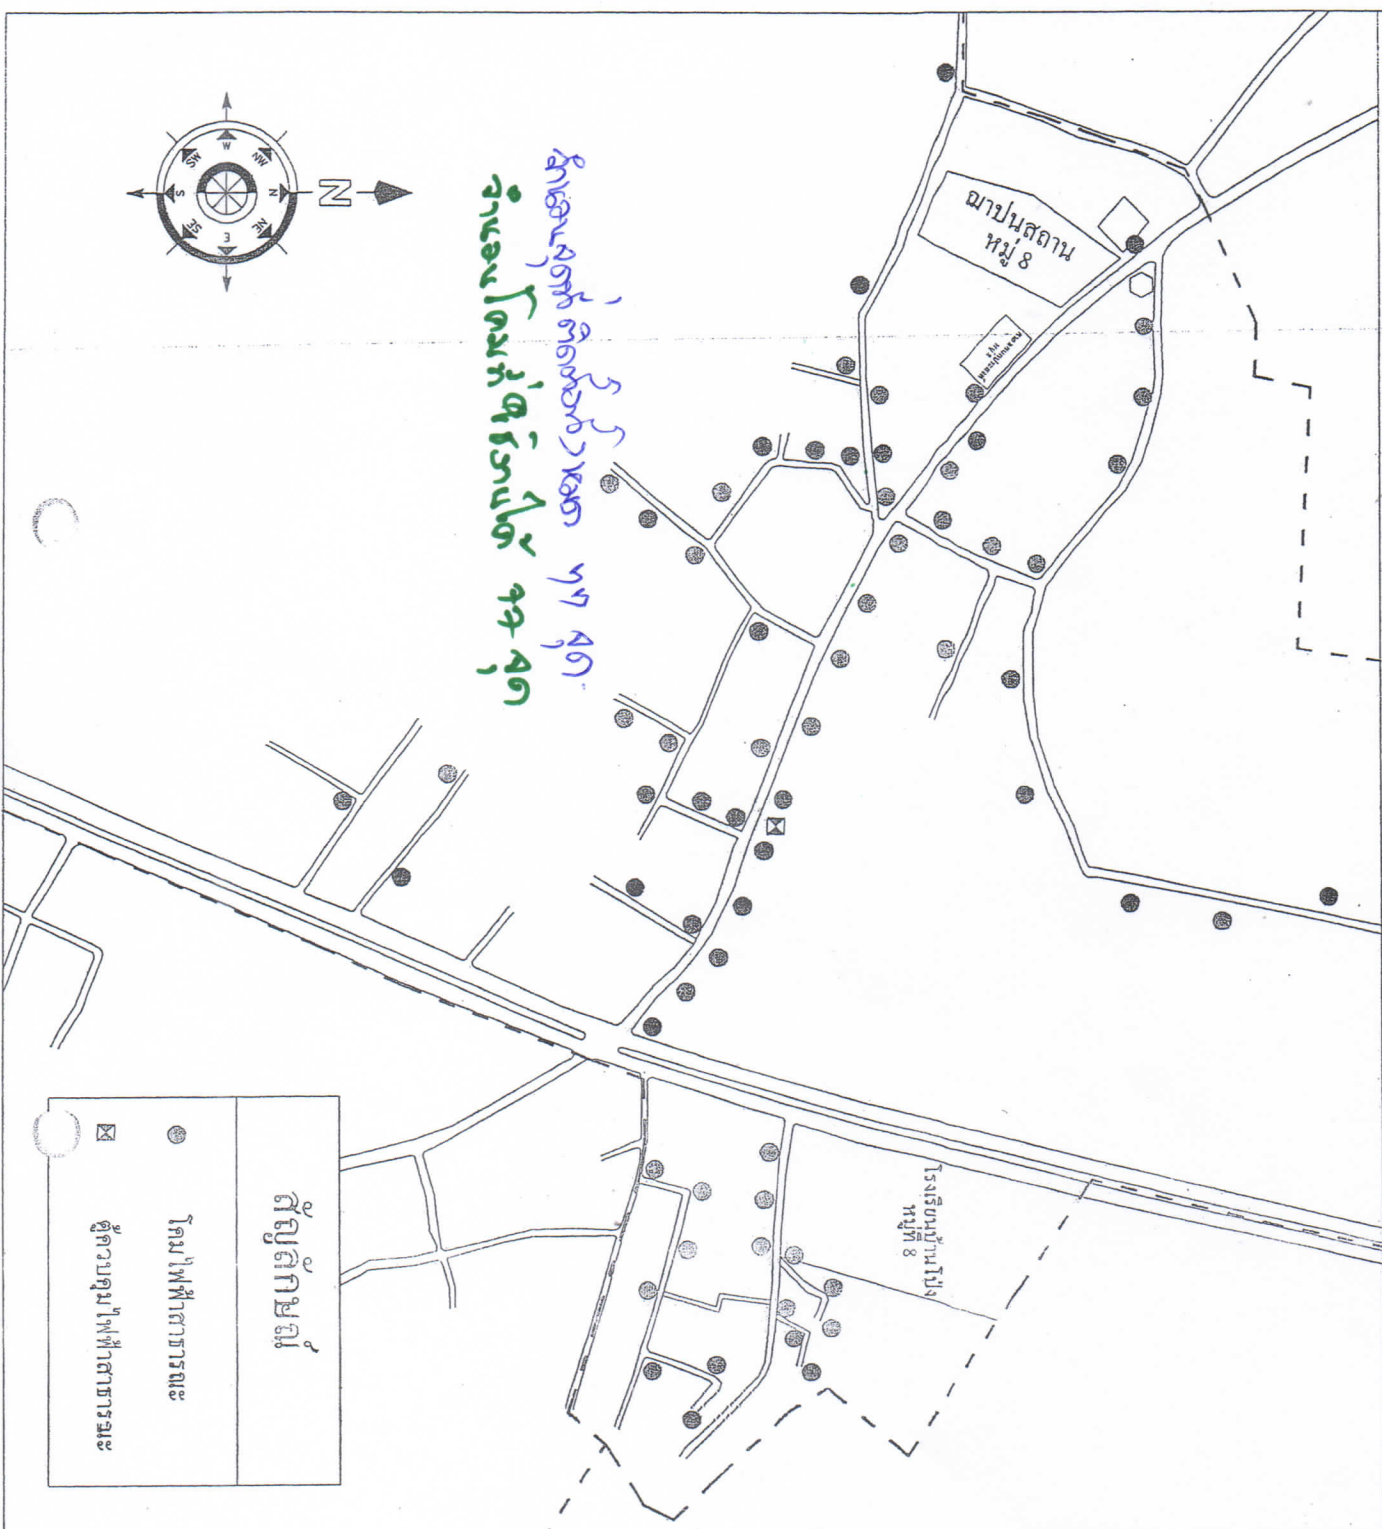

แผนที่แสดงจุดติดตั้งไฟฟ้าสาธารณะ หมู่ที่ 12

สัญลักษณ์
● โคมไฟฟ้าสาธารณะ

จากแผนที่ที่ติดตัว ขวต. 101 จุด.
จำนวนโคมที่ 9 โคมได้ 101 จุด

แผนที่แสดงจุดติดตั้งไฟฟ้าสาธารณะ หมู่ที่ 11

●	โคมไฟไฟฟ้าสาธารณะ
สัญลักษณ์	

โคมไฟ

ถนนกีฬา

บ่อน้ำ

บ่อน้ำ

บ้านหนองน้ำ

สพต

บ้านหนองน้ำ 1 บ. 5 ต.
บ้านหนองน้ำ 1 บ. 4 ต.

แผนที่แสดงจุดติดตั้งไฟฟ้าสาธารณะ หมู่ที่ ๑

●	สัญลักษณ์
●	โคมไฟฟ้าสาธารณะ
▲	โคมไฟฟ้าสาธารณะโซลาร์เซลล์
☒	จุดควบคุมไฟฟ้าสาธารณะ

บ้านเลขที่ ๑๑๑ หมู่ ๑
บ้านเลขที่ ๑๑๒ หมู่ ๑
บ้านเลขที่ ๑๑๓ หมู่ ๑

แผนที่แสดงจุดติดตั้งไฟฟ้าสาธารณะ หมู่ที่ 8

สถานีสูบน้ำที่ ติดที่วัดบ้านโป่ง หมู่ 8
จำนวนโคมไฟฟ้าสาธารณะ ๑๑ จุด

แผนที่แสดงจุดติดตั้งไฟฟ้าสาธารณะ หมู่ที่ 5

จำนวนจุดที่ติดตั้งไว้ทั้งหมด - 46 จุด
จำนวนโคมไฟ 45 จุด

แผนที่แสดงจุดติดตั้งไฟฟ้าสาธารณะ หมู่ที่ 3

จำนวนจุดติดตั้งทั้งหมด ๕๕ จุด
จำนวนโคมไฟฟ้าสาธารณะ ๖๕ โคม

แผนที่แสดงจุดติดตั้งไฟฟ้าสาธารณะ หมู่ที่ 2