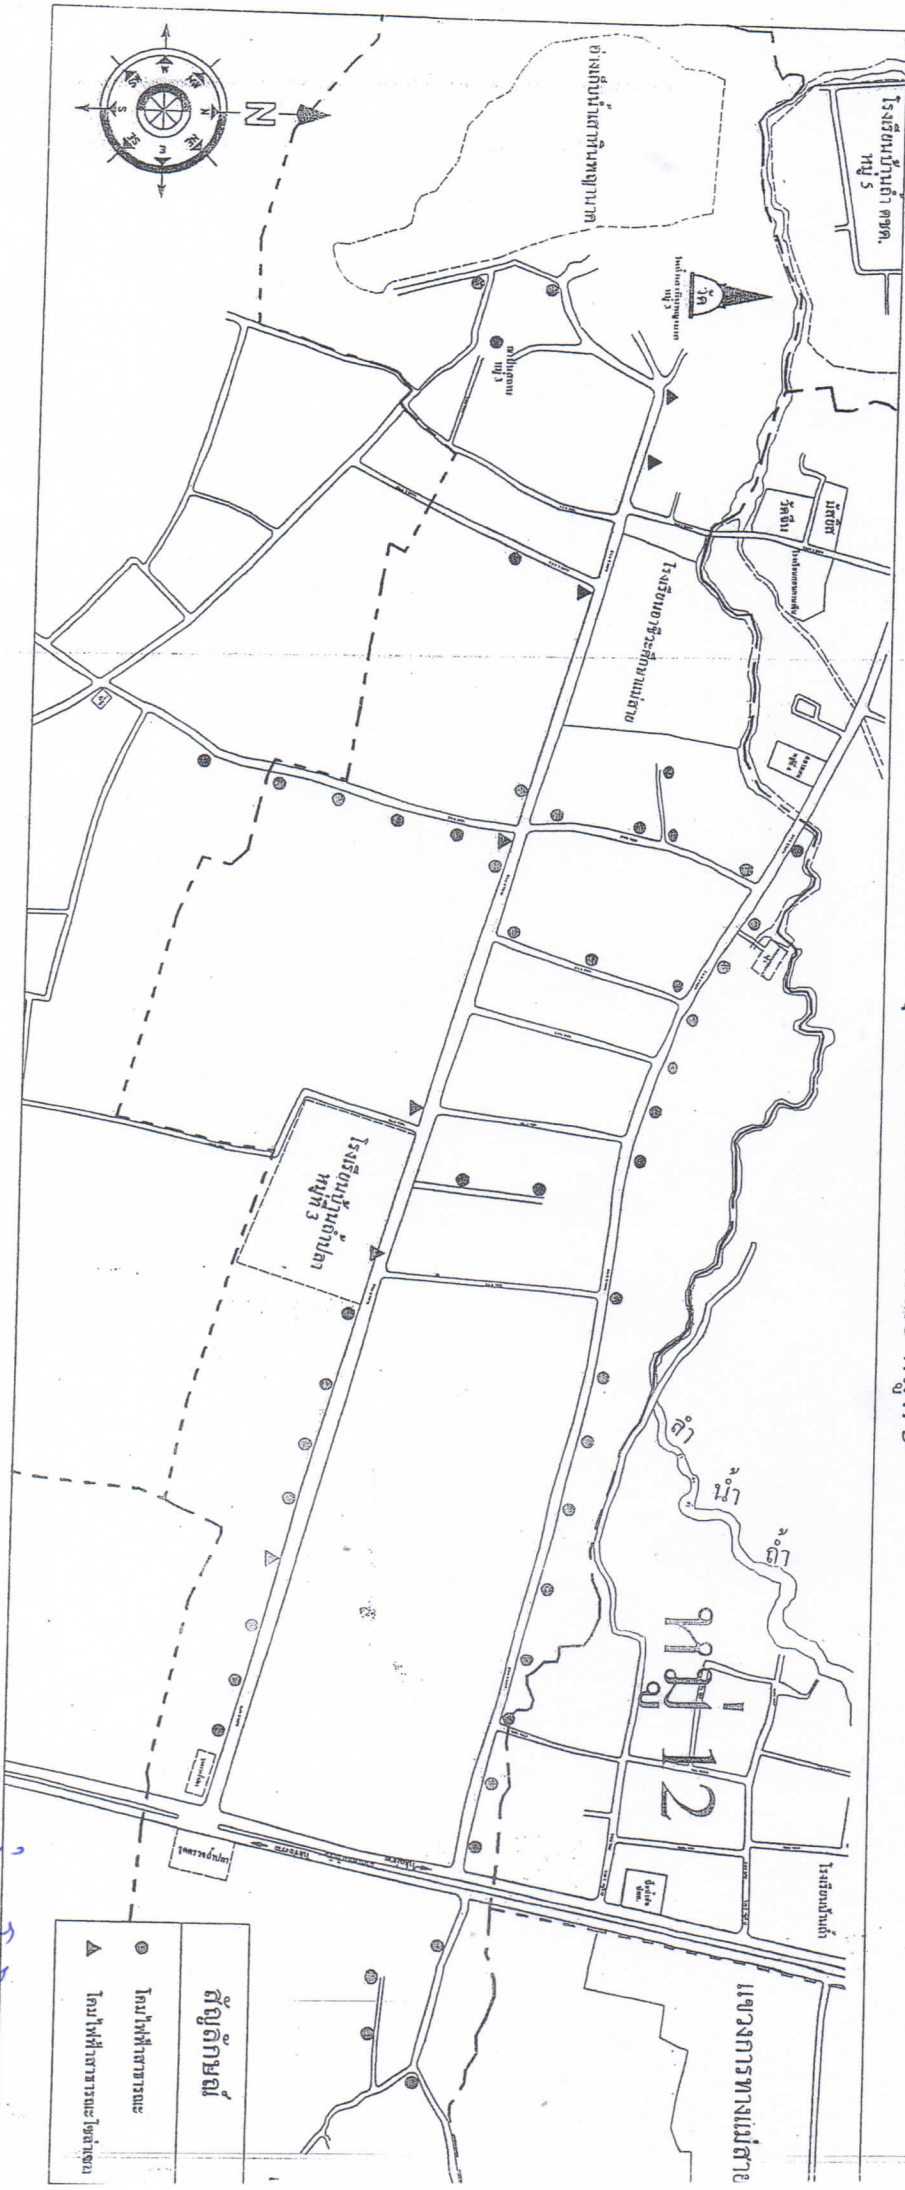

แผนที่แสดงจุดติดตั้งไฟฟ้าสาธารณะ หมู่ที่ 12

สัญลักษณ์
● โคมไฟฟ้าสาธารณะ

จากแผนที่ที่ติดตัว ขวต. 101 จุด.
จำนวนโคมที่ 9 โคมได้ 101 จุด

แผนที่แสดงจุดติดตั้งไฟฟ้าสาธารณะ หมู่ที่ 11

●	โคมไฟไฟฟ้าสาธารณะ
สัญลักษณ์	

●	สัญลักษณ์
●	โคมไฟฟ้าสาธารณะ
▲	โคมไฟฟ้าสาธารณะโซลาร์เซลล์
☒	จุดควบคุมไฟฟ้าสาธารณะ

บ้านเลขที่ ๑๑๑ หมู่ ๑
บ้านเลขที่ ๑๑๒ หมู่ ๑
บ้านเลขที่ ๑๑๓ หมู่ ๑

แผนที่แสดงจุดติดตั้งไฟฟ้าสาธารณะ หมู่ที่ 8

สถานีสูบน้ำที่ ติดที่วัดบ้านโป่ง หมู่ 8
จำนวนโคมไฟฟ้าสาธารณะ ๑๑ จุด

สัญลักษณ์
โคมไฟฟ้าสาธารณะ
ตู้ควบคุมไฟฟ้าสาธารณะ

แผนที่แสดงจุดติดตั้งไฟฟ้าสาธารณะ หมู่ที่ 7

จำนวนจุดติดตั้งไฟฟ้าสาธารณะ 86 จุด
จำนวนโคมไฟส่องสว่าง 85 โคม

ถนนเทศบาล หมู่ที่ 7

โรงเรียนบ้านดงตาล หมู่ที่ 3

สัญลักษณ์	
●	โคมไฟฟ้าสาธารณะ
▲	โคมไฟฟ้าสาธารณะไร้สาย
☒	ตำแหน่งไฟฟ้าสาธารณะ

แผนที่แสดงจุดติดตั้งไฟฟ้าสาธารณะ หมู่ที่ 5

จำนวนจุดที่ติดตั้งไว้ทั้งหมด - 46 จุด
จำนวนโคมไฟ 45 จุด

แผนที่แสดงจุดติดตั้งไฟฟ้าสาธารณะ หมู่ที่ 3

จำนวนจุดติดตั้งทั้งหมด ๕๕ จุด
จำนวนโคมไฟฟ้าสาธารณะ ๖๕ โคม

แผนที่แสดงจุดติดตั้งไฟฟ้าสาธารณะ หมู่ที่ 2