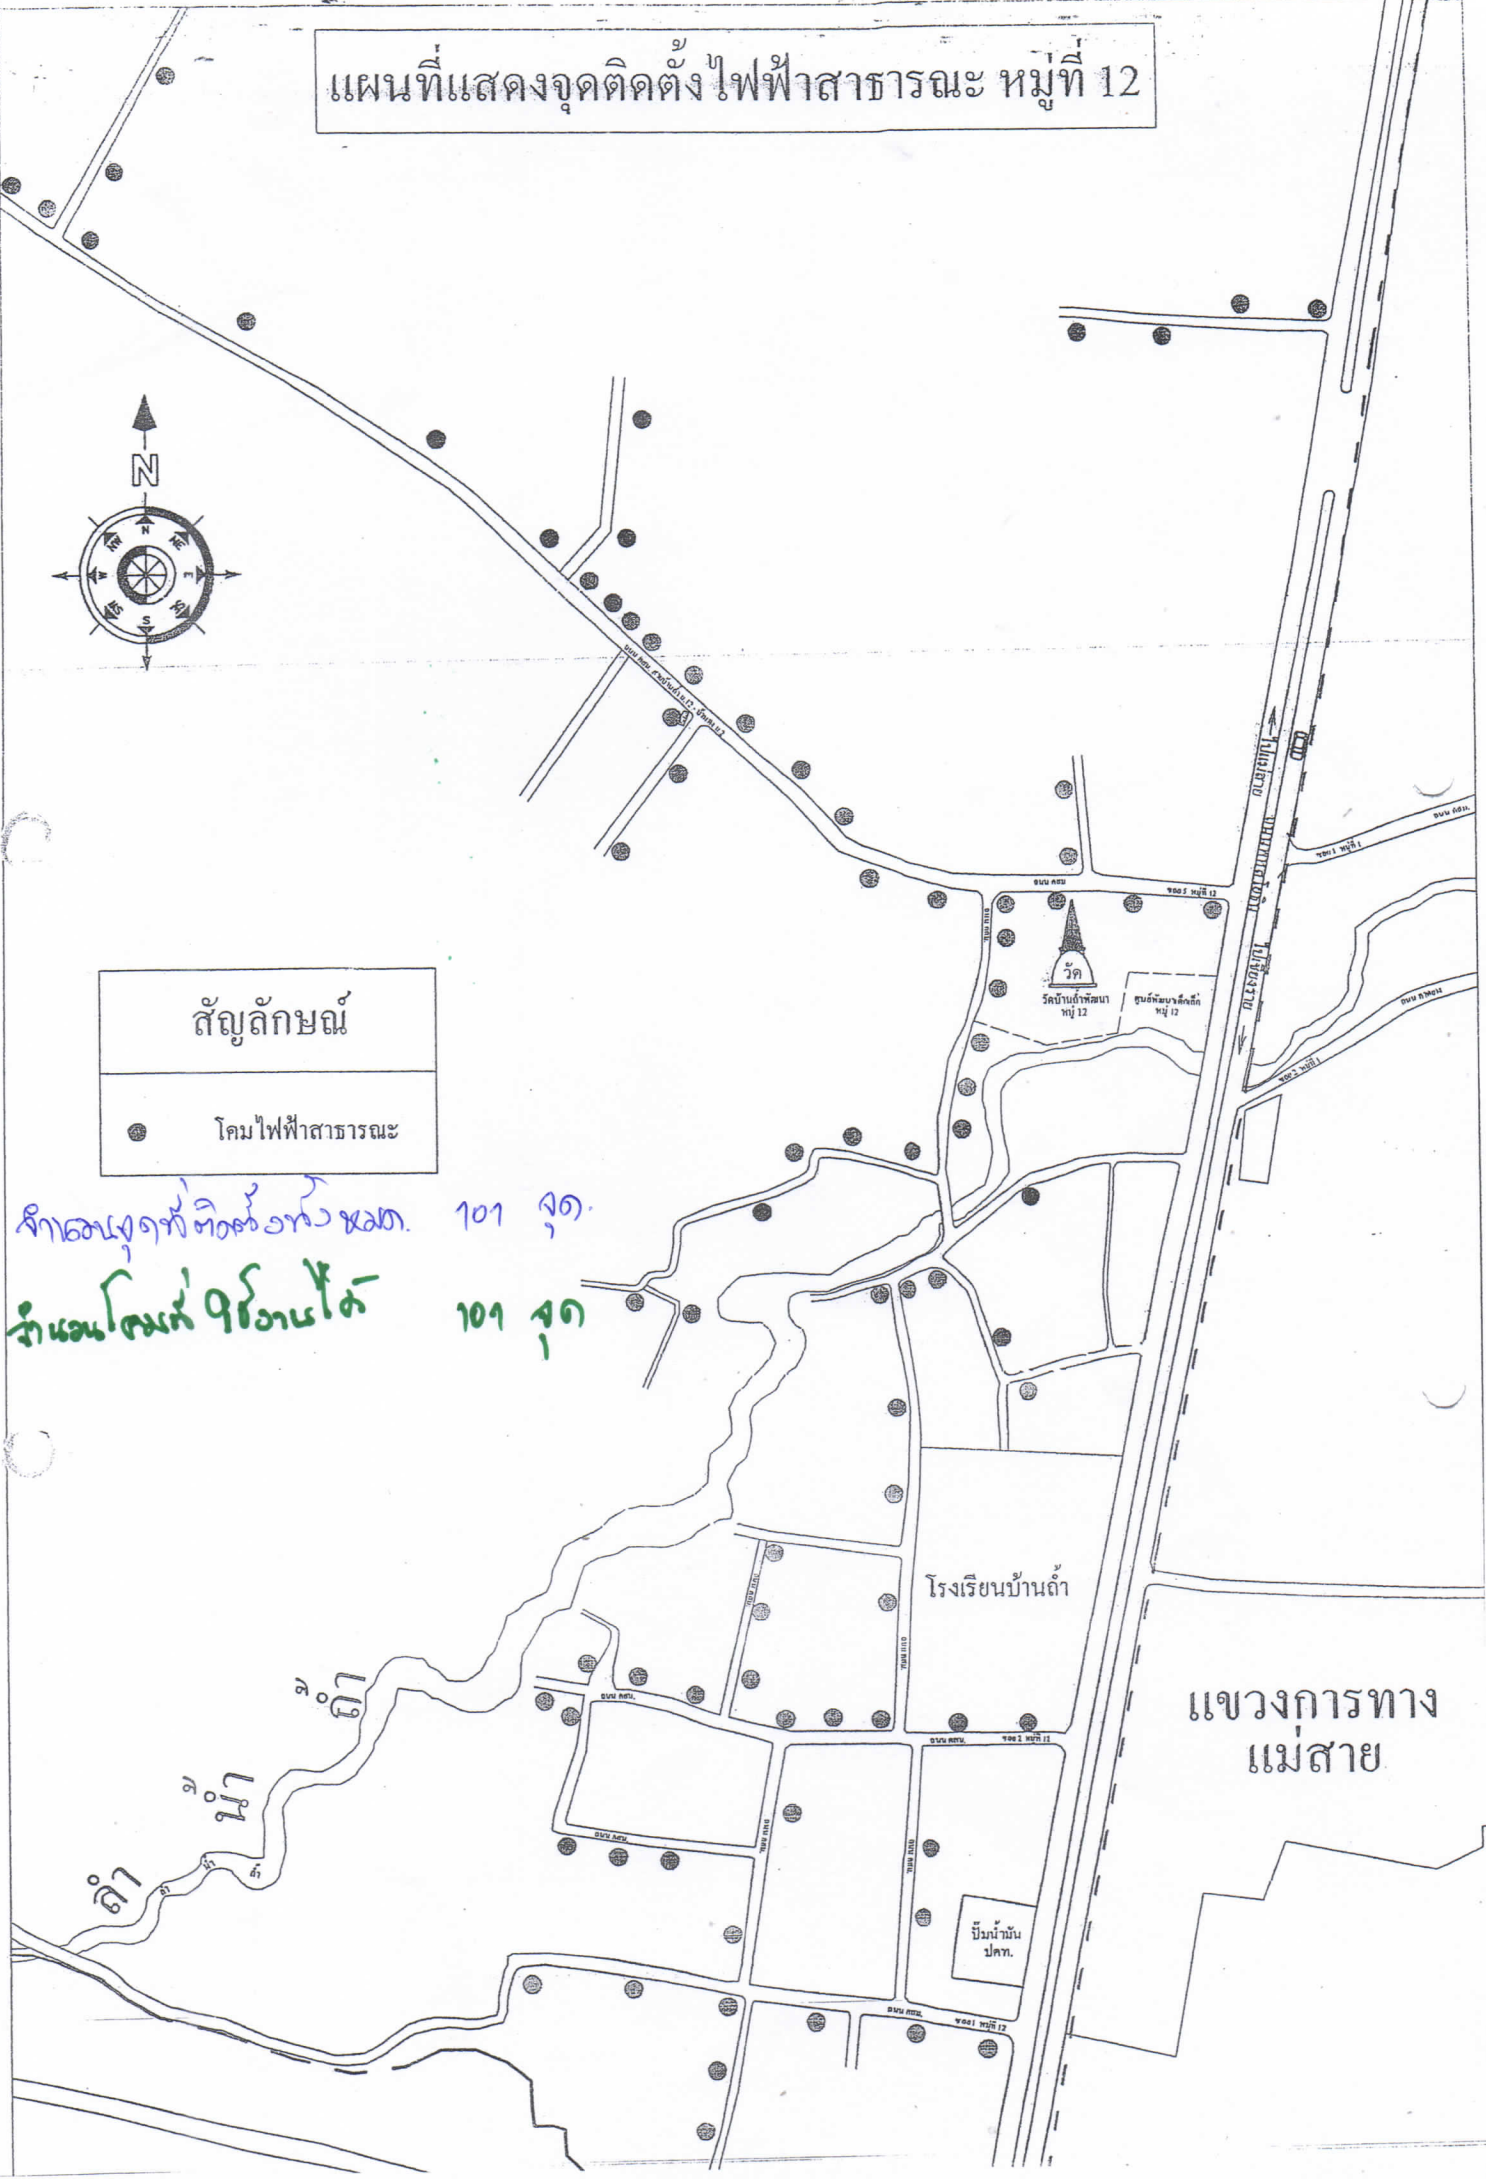

แผนที่แสดงจุดติดตั้งไฟฟ้าสาธารณะ หมู่ที่ 12

สัญลักษณ์
● โคมไฟฟ้าสาธารณะ

จากแผนที่ที่ติดตัว ขวต. 101 จุด.
จำนวนโคมที่ 9 โคมได้ 101 จุด

แผนที่แสดงจุดติดตั้งไฟฟ้าสาธารณะ หมู่ที่ 11

●	โคมไฟไฟฟ้าสาธารณะ
สัญลักษณ์	

●	สัญลักษณ์
●	โคมไฟฟ้าสาธารณะ
▲	โคมไฟฟ้าสาธารณะโซลาร์เซลล์
☒	จุดควบคุมไฟฟ้าสาธารณะ

บ้านเลขที่ ๑๑๑ หมู่ ๑
บ้านเลขที่ ๑๑๒ หมู่ ๑
บ้านเลขที่ ๑๑๓ หมู่ ๑

แผนที่แสดงจุดติดตั้งไฟฟ้าสาธารณะ หมู่ที่ 8

สถานีสูบน้ำที่ ติดที่วัดบ้านโป่ง หมู่ 8
จำนวนโคมไฟฟ้าสาธารณะ ๑๑ จุด

สัญลักษณ์
โคมไฟฟ้าสาธารณะ
ตู้ควบคุมไฟฟ้าสาธารณะ

แผนที่แสดงจุดติดตั้งไฟฟ้าสาธารณะ หมู่ที่ 7

จำนวนจุดติดตั้งไฟฟ้าสาธารณะ 86 จุด
จำนวนโคมไฟส่องสว่าง 85 โคม

ถนนเทศบาล หมู่ที่ 7

โรงเรียนบ้านดงตาล หมู่ที่ 3

สัญลักษณ์	
●	โคมไฟฟ้าสาธารณะ
▲	โคมไฟฟ้าสาธารณะไร้สาย
☒	ตำแหน่งไฟฟ้าสาธารณะ

แผนที่แสดงจุดติดตั้งไฟฟ้าสาธารณะ หมู่ที่ 5

จำนวนจุดที่ติดตั้งไว้ทั้งหมด - 46 จุด
จำนวนโคมไฟ 45 จุด

แผนที่แสดงจุดติดตั้งไฟฟ้าสาธารณะ หมู่ที่ 3

จำนวนจุดติดตั้งทั้งหมด ๕๕ จุด
จำนวนโคมไฟฟ้าสาธารณะ ๖๕ โคม

แผนที่แสดงจุดติดตั้งไฟฟ้าสาธารณะ หมู่ที่ 2